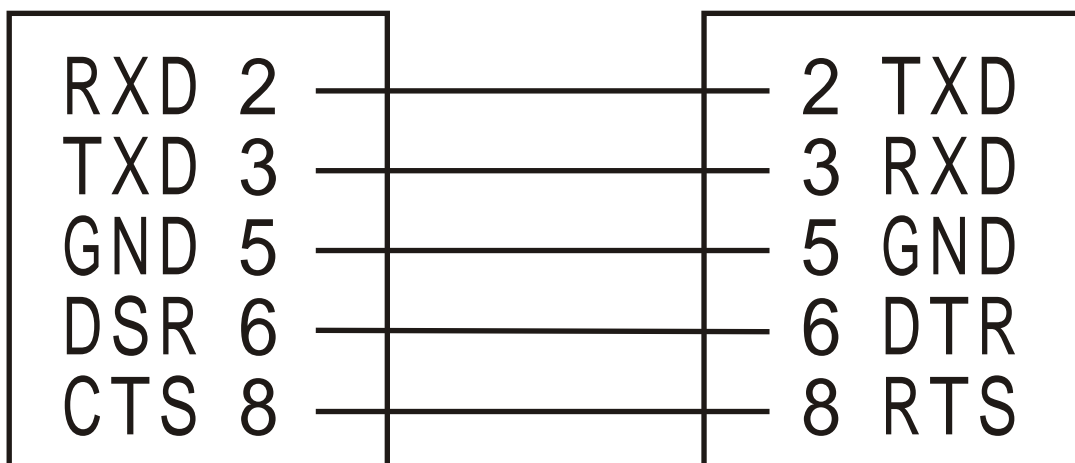

GP-H80250系列打印机串行接口引脚定义

POS主机串行接口DB-9

打印机串行接口DB-9